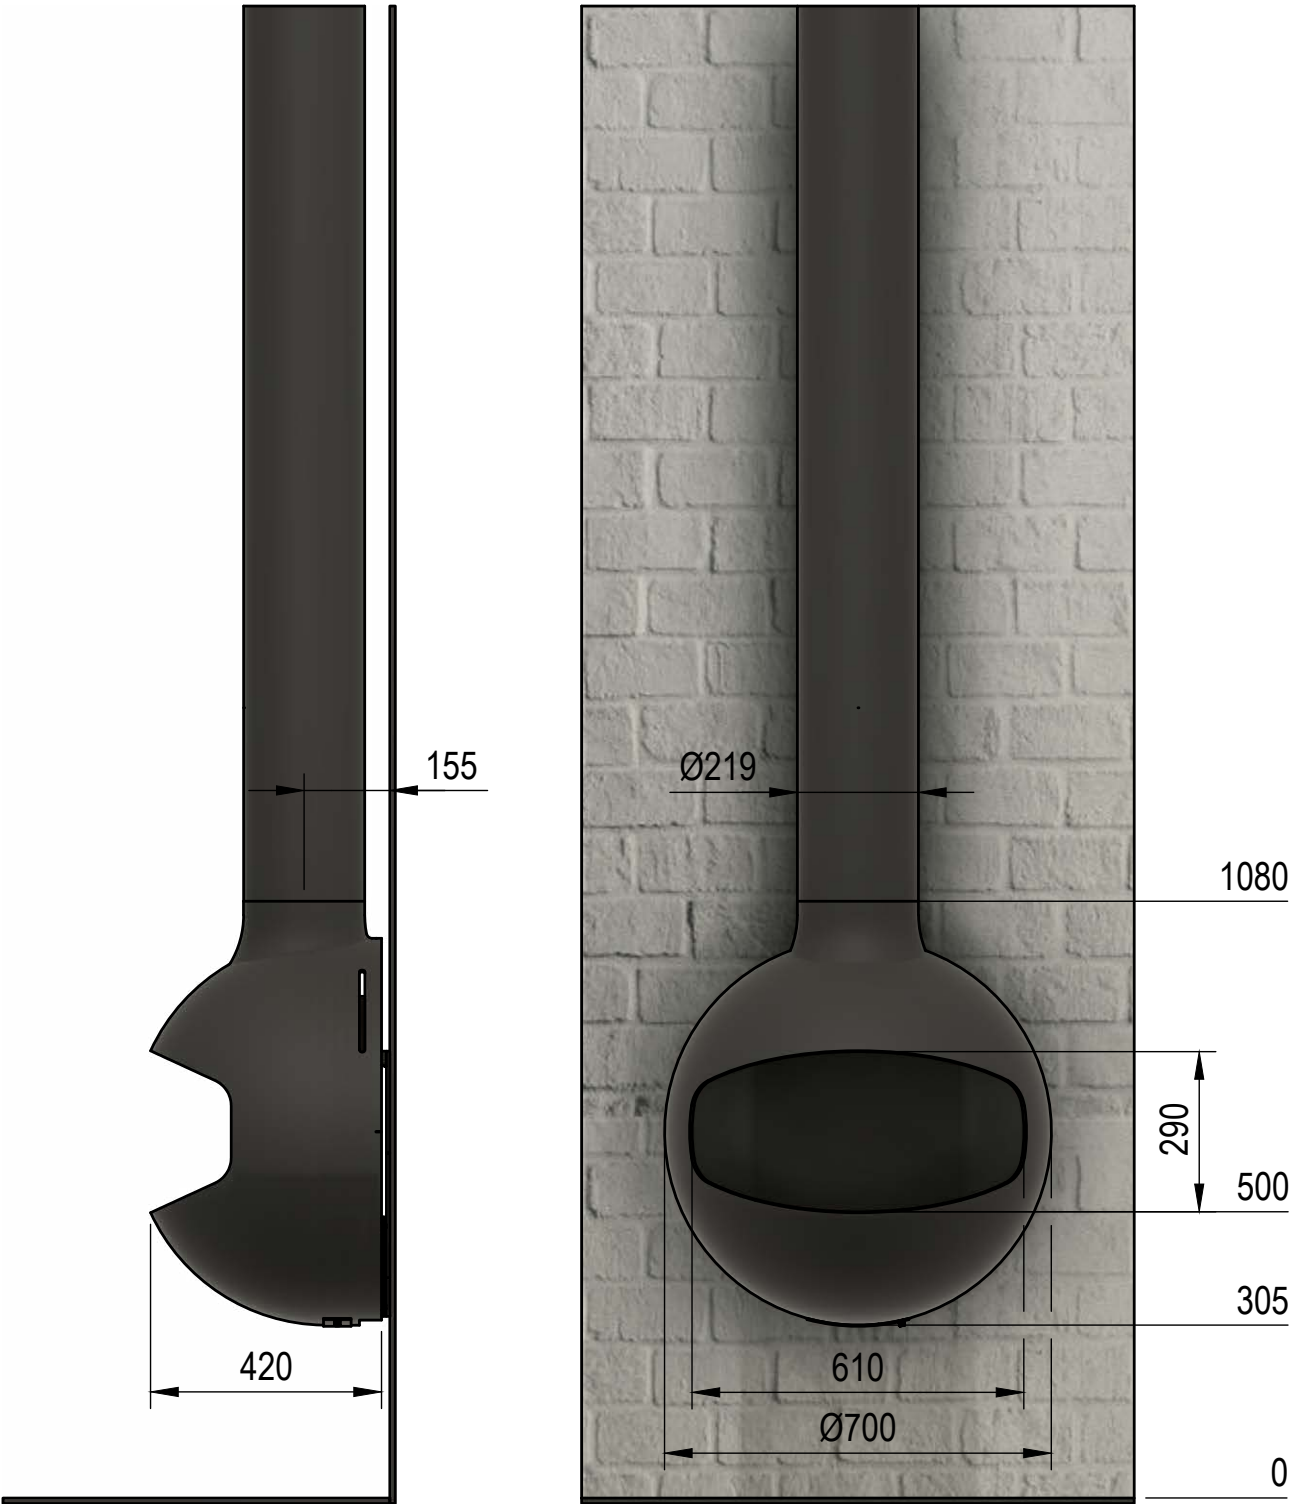

bois outdoor

DIMENSIONS / POIDS

HAUTEUR (mm)	LARGEUR (mm)	PROFONDEUR (mm)	POIDS DU FOYER (kg)	POIDS DU CONDUIT (kg/ml)
775	700	420	65	16

DISTANCES DE SÉCURITÉ PAR RAPPORT AUX MATÉRIAUX COMBUSTIBLES

AVANT (mm)	ARRIÈRE (mm)	CÔTÉ (mm)	SOL (mm)
800	N/A	800	0

DISTANCE DE SÉCURITÉ PAR RAPPORT AUX SURFACES VITRÉES (mm)

500

FINITIONS

Noir outdoor	Rouillé
--------------	---------

Emifocus

bois outdoor

CRÉER AU-DELÀ DES CONVENTIONS