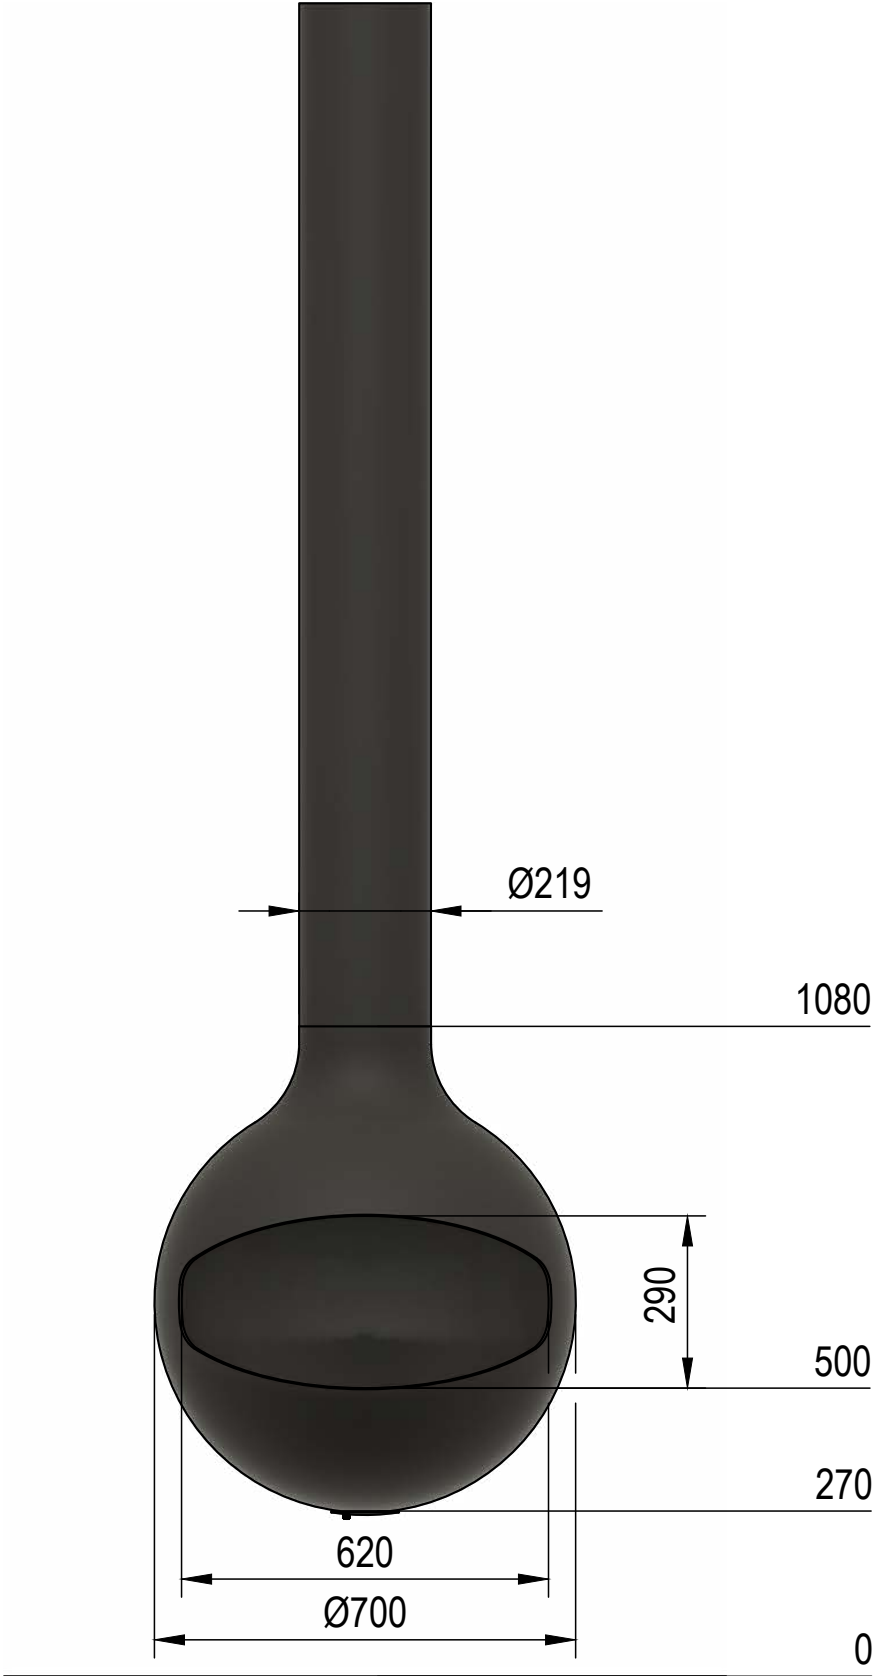

DISTANCE DE SÉCURITÉ PAR RAPPORT AUX SURFACES VITRÉES (mm)

500

FINITIONS

Noir outdoor	Rouillé
--------------	---------

Bathyscafocus

bois outdoor

Emifocus

HUBLLOT, DÉPART VERTICAL