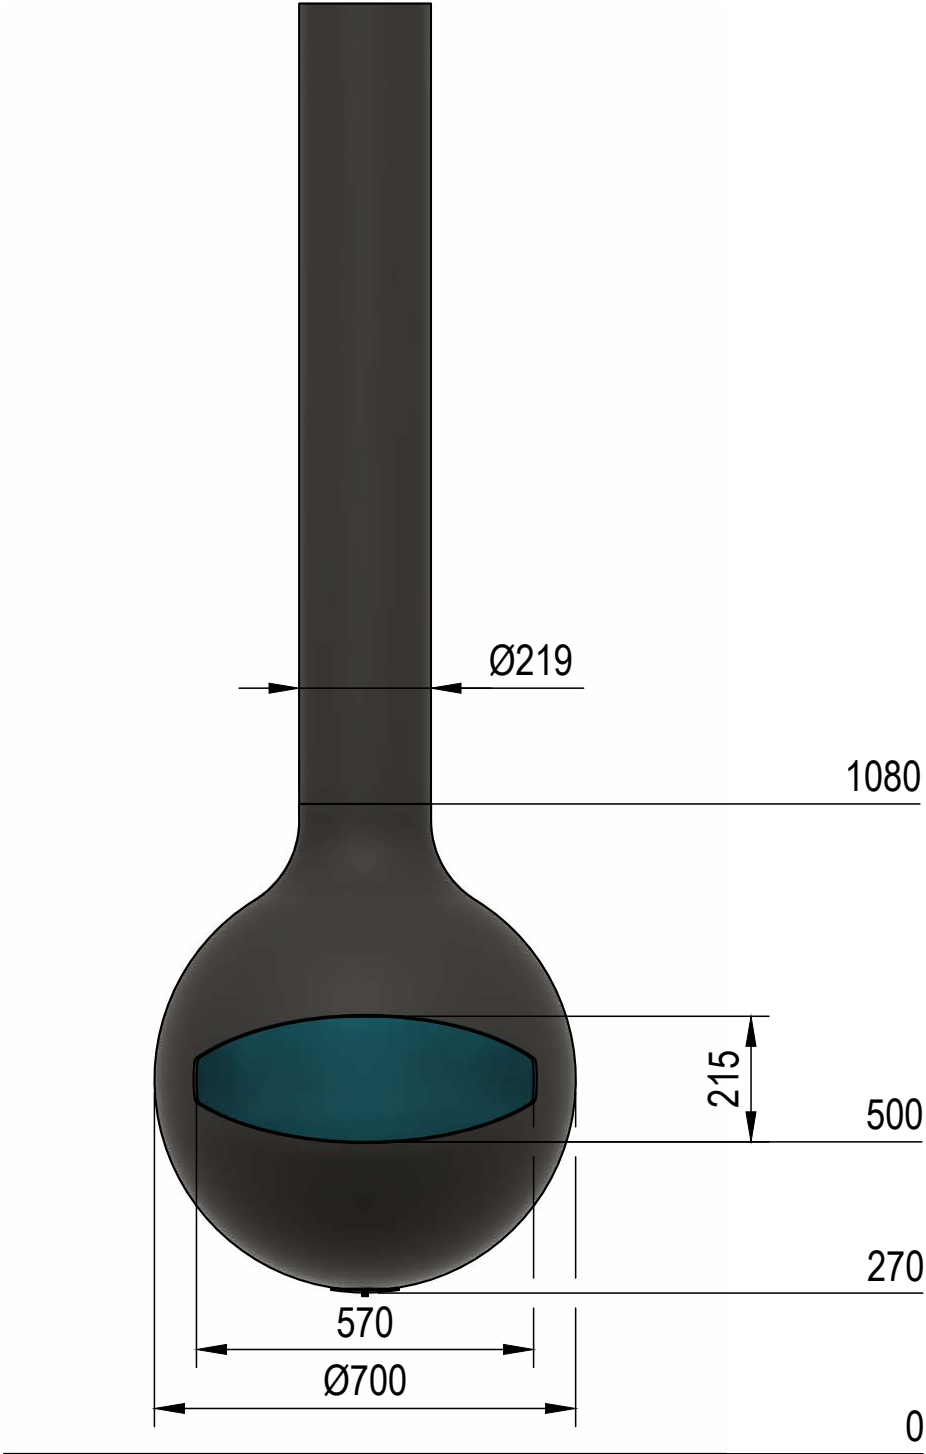

Bathyscafocus

HUBLLOT

bois ecodesign

DIMENSIONS / POIDS

HAUTEUR (mm)	LARGEUR (mm)	PROFONDEUR (mm)	POIDS DU FOYER (kg)	POIDS DU CONDUIT (kg/ml)
810	700	700	74	16

DISTANCES DE SÉCURITÉ PAR RAPPORT AUX MATÉRIAUX COMBUSTIBLES

220-240 V / 50 Hz

FINITIONS

Noir

Blanc

Bathyscafocus

holographik®

Bathyscafocus

SUR PIED