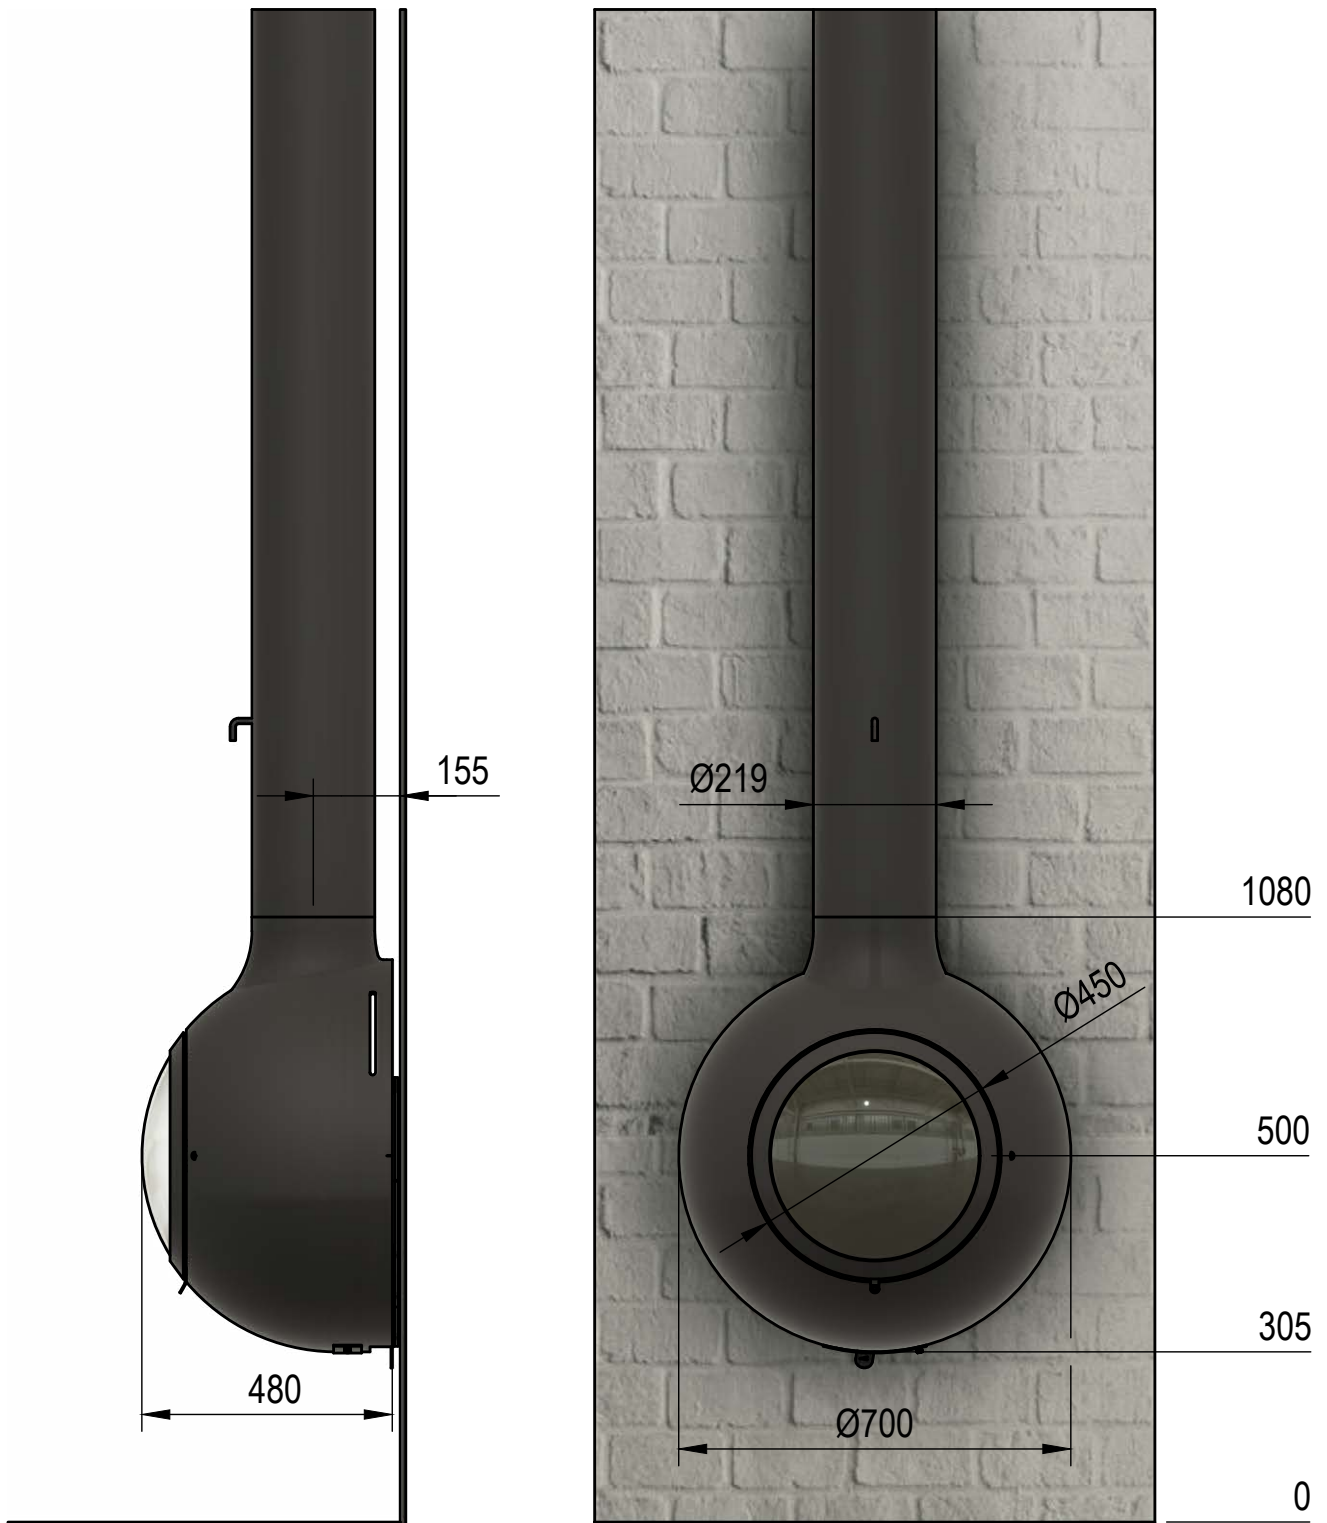

Emifocus

HUBLOT, DÉPART VERTICAL

bois ecodesign