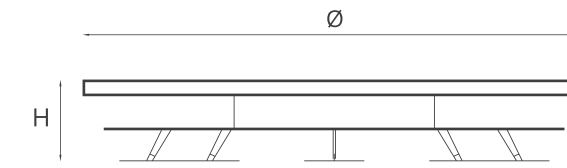

Small Ø1500 H420 mm

Large Ø2500 H420 mm

Ercole marble

XSmall Ø1200 H350 mm

Small Ø1500 H420 mm

Large Ø2500 H420 mm

Struttura: Acciaio.

Finitura: Ossidato.
Top: Cemento realizzato con tecniche artigianali.
Basic, Bianco, Brown.