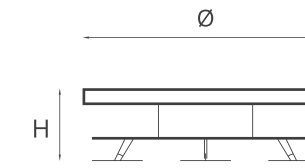

Small Ø1500 H420 mm

Large Ø2500 H420 mm

Ercole marble

XSmall Ø1200 H350 mm

Small Ø1500 H420 mm

Large Ø2500 H420 mm

Struttura: Acciaio.

Finitura: Ossidato.
Top: Cemento realizzato con tecniche artigianali.
Basic, Bianco, Brown.