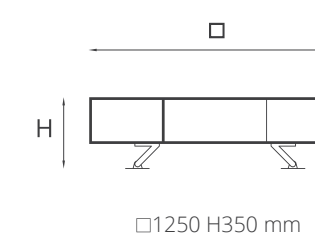

Toast

Struttura: Acciaio.

Finitura: Ossidato.
Top: Legno.

Accessori, venduti separatamente: Griglia per barbecue in acciaio inox, Set vetri di protezione, Cover in Cordura di nylon.

Manutenzione: Utilizzare kit in dotazione.

Structure: Steel.

Finish: Oxidised.
Top: Wood.

Accessories, sold separately: Stainless steel barbecue grill, Set of protective glass, Cordura nylon cover.

Maintenance: Use kit supplied.

Legno
Wood

Braciere a legna per esterno.
Top di chiusura in dotazione, utile a isolare i residui della combustione.
Prodotto fornito in kit da assemblare e completo di istruzioni di montaggio.

Wood fire pit for outdoor use.
Supplied with closing top, useful for isolating combustion residue.
Product supplied in an assembly kit, complete with assembly instructions.