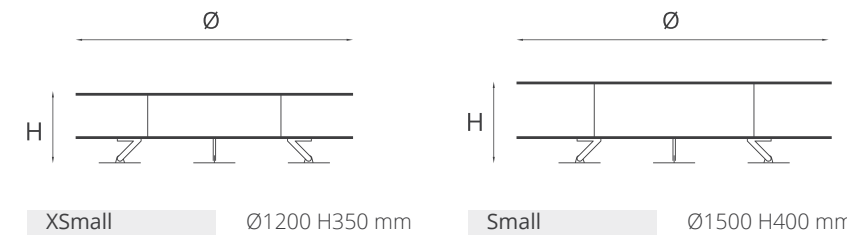

Ø2980 mm

Technical information

121 ◀

Zero_{oxidised}
steel collection

Zero_{inox}
steel collection

Struttura: Acciaio.

Finitura: Ossidato.

Accessori, venduti separatamente: Griglia per barbecue in acciaio inox, Set vetri di protezione, Cover in Cordura di nylon.