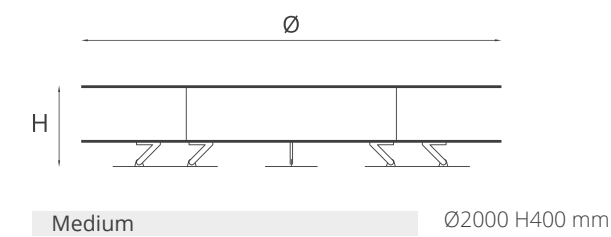

Zero_{aluminium}
texture collection

Struttura: Acciaio. Finitura: Bianco, Nero. Accessori, venduti separatamente: Griglia per barbecue in acciaio inox, Set vetri di protezione, Cover in Cordura di nylon. Manutenzione: Utilizzare panno morbido e acqua tiepida.

Structure: Steel. Finish: White, Black. Accessories, sold separately: Stainless steel barbecue grill, Set of protective glass, Cordura nylon cover. Maintenance: Use a soft cloth and lukewarm water.

Braciere a legna per esterno.
Top di chiusura in dotazione, utile a isolare i residui della combustione.
Prodotto fornito in kit da assemblare e completo di istruzioni di montaggio.

Wood fire pit for outdoor use.
Supplied with closing top, useful for isolating combustion residue.
Product supplied in an assembly kit, complete with assembly instructions.

Struttura: Acciaio Inox. Finitura: Alluminio spazzolato. Top: Alluminio spazzolato. Accessori, venduti separatamente: Griglia per barbecue in acciaio inox, Set vetri di protezione, Cover in Cordura di nylon. Manutenzione: Utilizzare panno morbido e acqua tiepida.

Structure: Stainless steel. Finish: Brushed aluminium. Top: Brushed aluminium. Accessories, sold separately: Stainless steel barbecue grill, Set of protective glass, Cordura nylon cover. Maintenance: Use a soft cloth and lukewarm water.

Braciere a legna per esterno.
Top di chiusura in dotazione, utile a isolare i residui della combustione.
Prodotto fornito in kit da assemblare e completo di istruzioni di montaggio.

Wood fire pit for outdoor use.
Supplied with closing top, useful for isolating combustion residue.
Product supplied in an assembly kit, complete with assembly instructions.