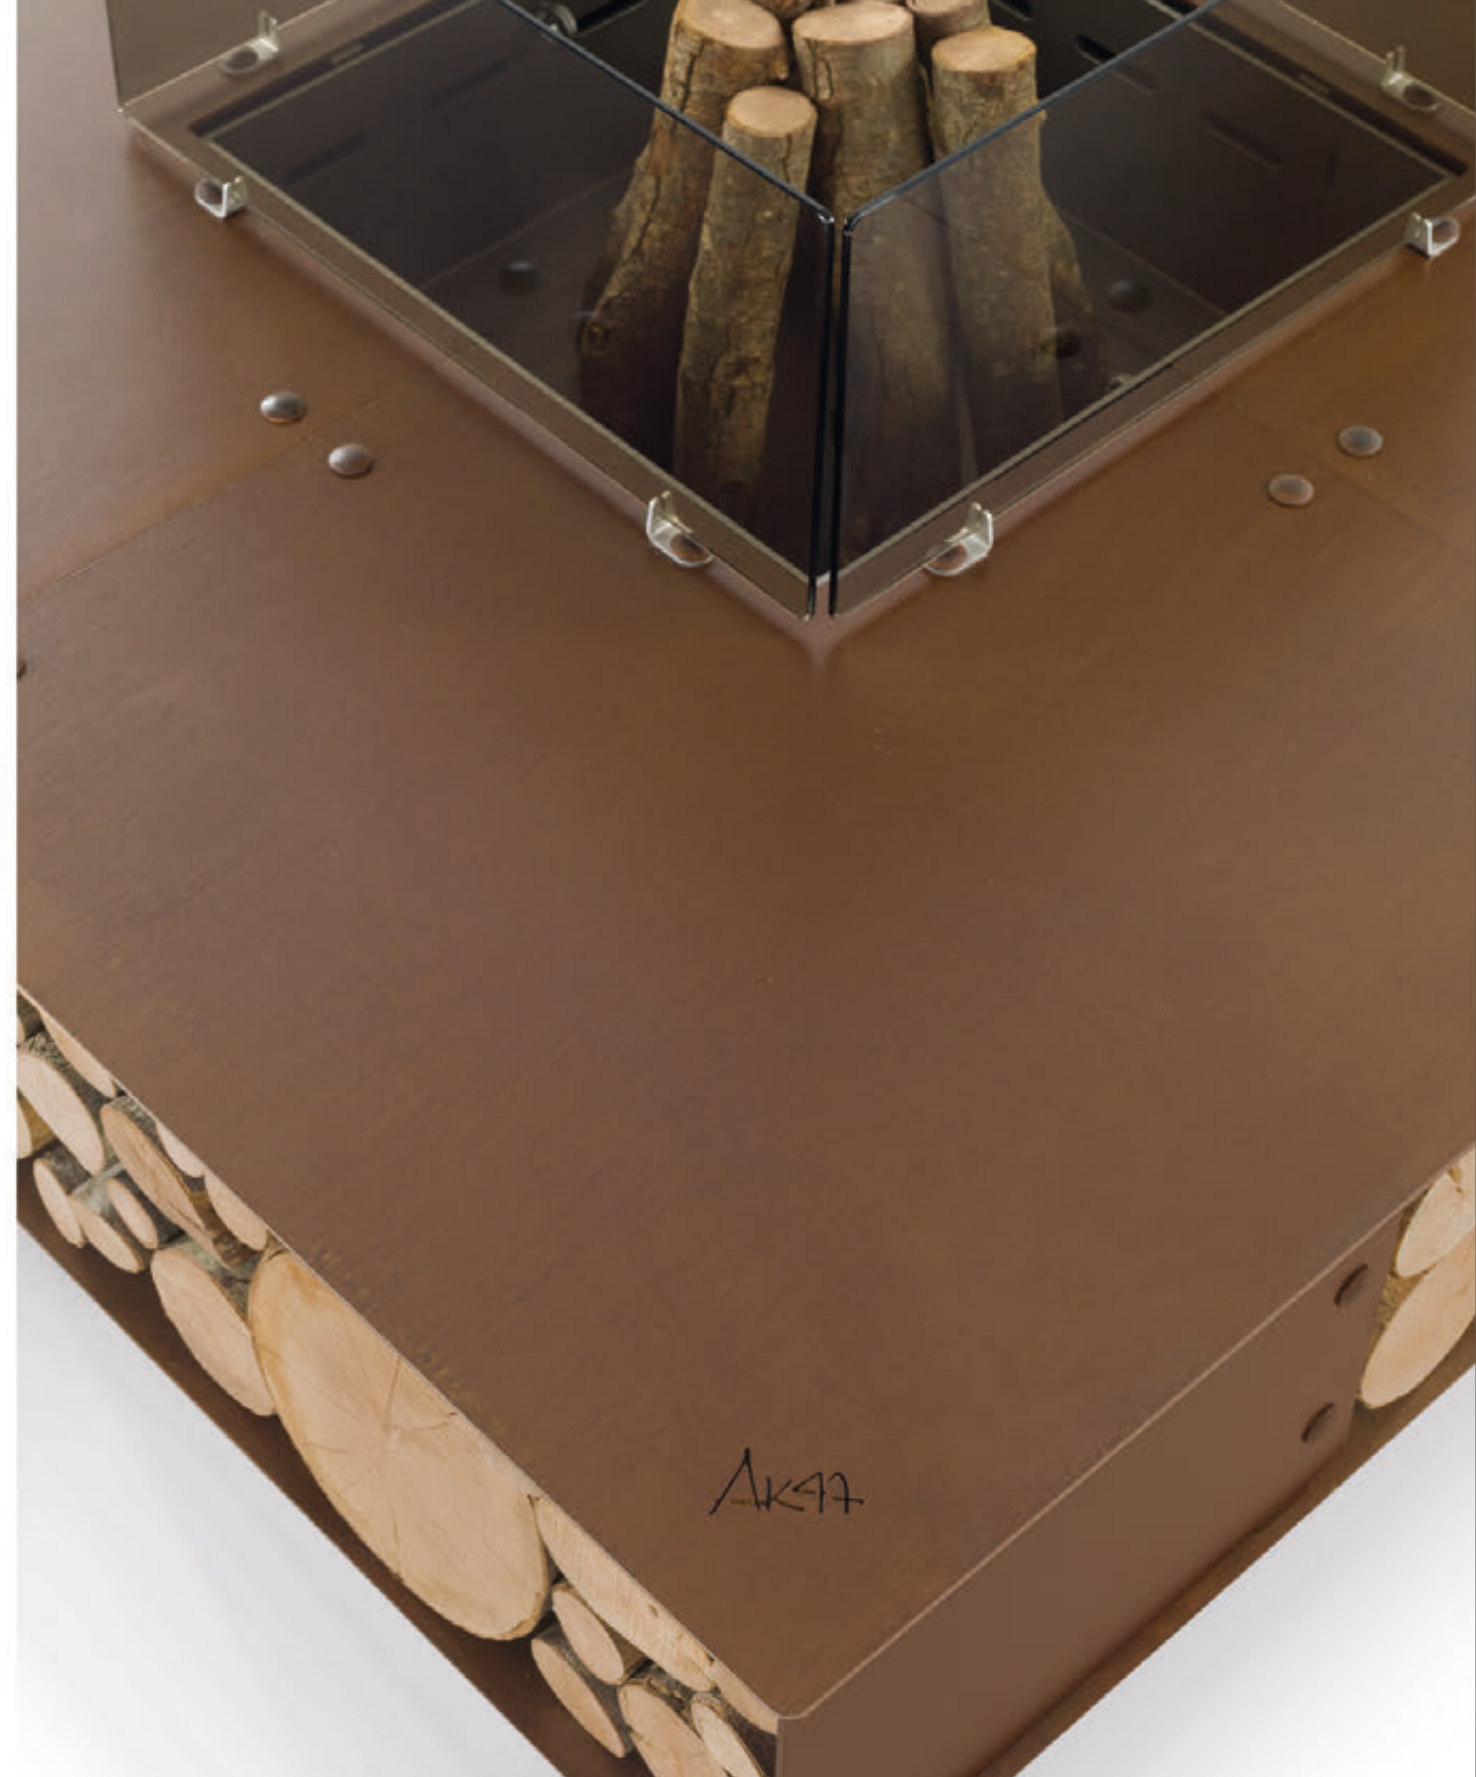

wood

oxidised

inox

□ 1600 mm

□1250 mm

□1600 mm

Zen

Zen