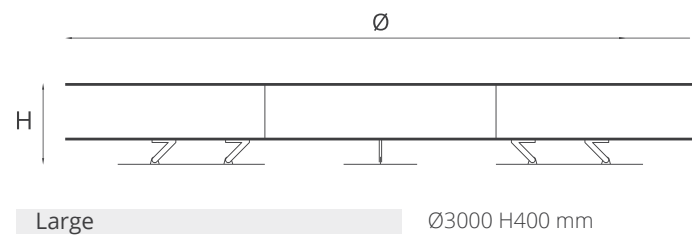

Ø2980 mm

Technical information

121 ◀

Zero_{oxidised}
steel collection

Zero_{inox}
steel collection

Struttura: Acciaio.

Finitura: Ossidato.

Accessori, venduti separatamente: Griglia per barbecue in acciaio inox, Set vetri di protezione, Cover in Cordura di nylon.