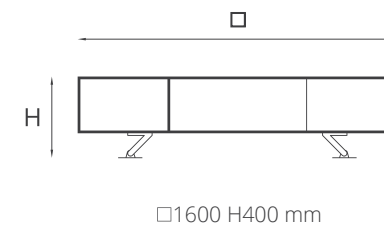

Toast

Struttura: Acciaio.

Finitura: Ossidato, Inox.

Accessori, venduti separatamente: Griglia per barbecue in acciaio inox, Set vetri di protezione, Cover in Cordura di nylon.

Manutenzione: Utilizzare kit in dotazione.

Structure: Steel.

Finish: Oxidised, Inox.

Accessories, sold separately: Stainless steel barbecue grill, Set of protective glass, Cordura nylon cover.

Maintenance: Use kit supplied.

Ossidato
Oxidised

Inox

Braciere a legna per esterno.
Top di chiusura in dotazione, utile a isolare i residui della combustione.
Prodotto fornito in kit da assemblare e completo di istruzioni di montaggio.

Wood fire pit for outdoor use.
Supplied with closing top, useful for isolating combustion residue.
Product supplied in an assembly kit, complete with assembly instructions.