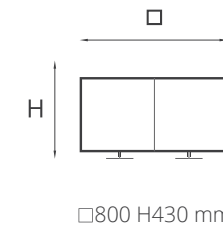

Dado

Struttura: Acciaio.

Finitura: Ossidato, Bianco.

Accessori, venduti separatamente: Griglia per barbecue in acciaio inox, Set vetri di protezione, Cover in Cordura di nylon.

Manutenzione: Panno morbido e acqua tiepida.

Structure: Steel.

Finish: Oxidised, White.

Accessories, sold separately: Stainless steel barbecue grill, Set of protective glass, Cordura nylon cover.

Maintenance: Soft cloth and lukewarm water.