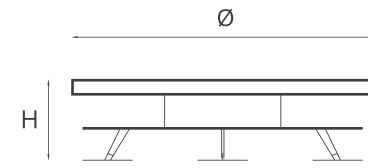

Small Ø1500 H420 mm

Large Ø2500 H420 mm

Ercole marble

XSmall Ø1200 H350 mm

Small Ø1500 H420 mm

Large Ø2500 H420 mm

Struttura: Acciaio.

Finitura: Ossidato.
Top: Cemento realizzato con tecniche artigianali.
Basic, Bianco, Brown.