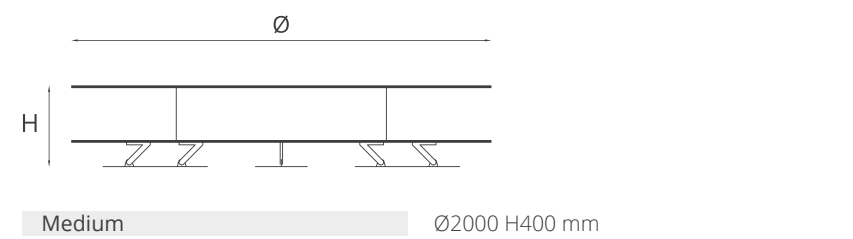

Zero_{aluminium}
texture collection

Struttura: Acciaio. Finitura: Bianco, Nero. Accessori, venduti separatamente: Griglia per barbecue in acciaio inox, Set vetri di protezione, Cover in Cordura di nylon. Manutenzione: Utilizzare panno morbido e acqua tiepida.