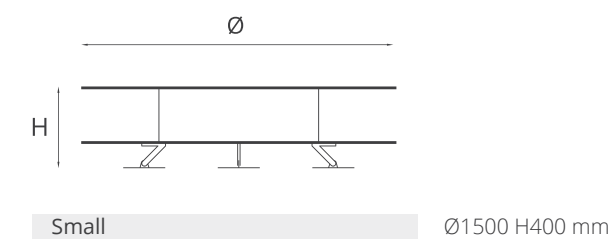

Zero_{aluminium}
texture collection

Struttura: Acciaio. Finitura: Bianco, Nero. Accessori, venduti separatamente: Griglia per barbecue in acciaio inox, Set vetri di protezione, Cover in Cordura di nylon. Manutenzione: Utilizzare panno morbido e acqua tiepida.

Structure: Steel. Finish: White, Black. Accessories, sold separately: Stainless steel barbecue grill, Set of protective glass, Cordura nylon cover. Maintenance: Use a soft cloth and lukewarm water.

Braciere a legna per esterno.
Top di chiusura in dotazione, utile a isolare i residui della combustione.
Prodotto fornito in kit da assemblare e completo di istruzioni di montaggio.

Wood fire pit for outdoor use.
Supplied with closing top, useful for isolating combustion residue.
Product supplied in an assembly kit, complete with assembly instructions.

Struttura: Acciaio Inox. Finitura: Alluminio spazzolato. Top: Alluminio spazzolato. Accessori, venduti separatamente: Griglia per barbecue in acciaio inox, Set vetri di protezione, Cover in Cordura di nylon. Manutenzione: Utilizzare panno morbido e acqua tiepida.

Structure: Stainless steel. Finish: Brushed aluminium. Top: Brushed aluminium. Accessories, sold separately: Stainless steel barbecue grill, Set of protective glass, Cordura nylon cover. Maintenance: Use a soft cloth and lukewarm water.

Braciere a legna per esterno.
Top di chiusura in dotazione, utile a isolare i residui della combustione.
Prodotto fornito in kit da assemblare e completo di istruzioni di montaggio.

Wood fire pit for outdoor use.
Supplied with closing top, useful for isolating combustion residue.
Product supplied in an assembly kit, complete with assembly instructions.