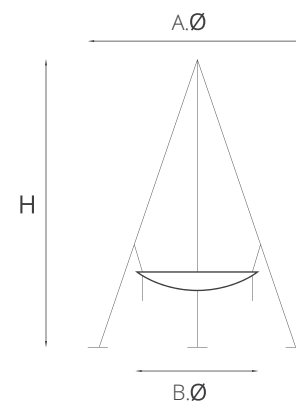

Manutenzione: Panno morbido e acqua tiepida.

Maintenance: Soft cloth and lukewarm water.

Tripee

A.Ø2980 H2820 mm
B.Ø1200 mm

Struttura: Acciaio.

Finitura: Ossidato.

Structure: Steel.

Finish: Oxidised.