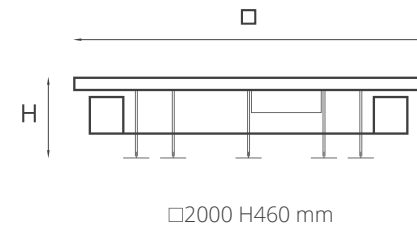

Opera

Struttura: Acciaio.

Finitura: Ossidato.
Top: Legno di Castagno, Marmo spazzolato con tecniche artigianali (Rain Forest Green, Rain Forest Brown).

Accessori, venduti separatamente: Griglia per barbecue in acciaio inox, Set vetri di protezione, Cover in Cordura di nylon.

Manutenzione: Per struttura Ossidato e top in Legno utilizzare kit in dotazione. Panno morbido e acqua tiepida per top in Marmo.

Structure: Steel.

Finish: Oxidised.
Top: Chestnut wood, Brushed marble with handcrafted techniques (Rain Forest Green, Rain Forest Brown).

Accessories, sold separately: Stainless steel barbecue grill, Set of protective glass, Cordura nylon cover.

Maintenance: For the Oxidised finish and Wood top, use kit supplied. Soft cloth and lukewarm water for Marble top.

Braciere a legna per esterno.
Top di chiusura in dotazione, utile a isolare i residui della combustione.
Prodotto fornito in kit da assemblare e completo di istruzioni di montaggio.

Wood fire pit for outdoor use.
Supplied with closing top, useful for isolating combustion residue.
Product supplied in an assembly kit, complete with assembly instructions.