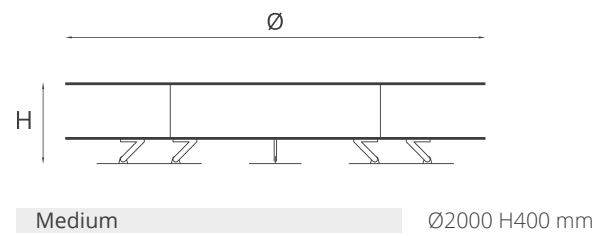

Ø2980 mm

Technical information

121 ◀

Zero_{oxidised}
steel collection

Zero_{inox}
steel collection

Struttura: Acciaio.

Finitura: Ossidato.

Accessori, venduti separatamente: Griglia per barbecue in acciaio inox, Set vetri di protezione, Cover in Cordura di nylon.