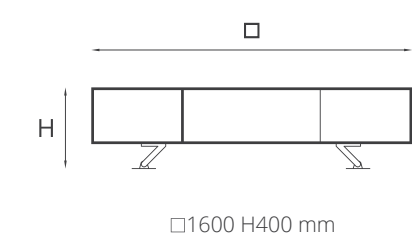

Toast

Struttura: Acciaio.

Finitura: Ossidato.
Top: Legno.

Accessori, venduti separatamente: Griglia per barbecue in acciaio inox, Set vetri di protezione, Cover in Cordura di nylon.

Manutenzione: Utilizzare kit in dotazione.

Structure: Steel.

Finish: Oxidised.
Top: Wood.

Accessories, sold separately: Stainless steel barbecue grill, Set of protective glass, Cordura nylon cover.

Maintenance: Use kit supplied.

Legno
Wood

Braciere a legna per esterno.
Top di chiusura in dotazione, utile a isolare i residui della combustione.
Prodotto fornito in kit da assemblare e completo di istruzioni di montaggio.

Wood fire pit for outdoor use.
Supplied with closing top, useful for isolating combustion residue.
Product supplied in an assembly kit, complete with assembly instructions.