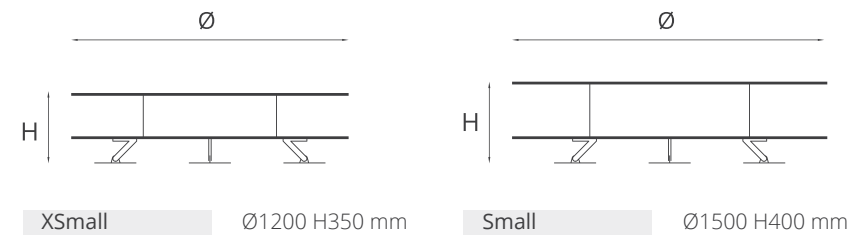

Zero_{white | black}
steel collection