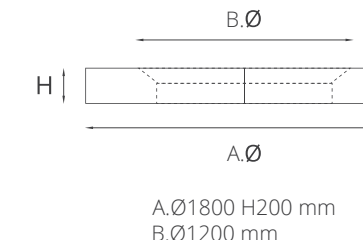

Zen

Struttura: Acciaio.

Finitura: Ossidato.

Accessori, venduti separatamente: Griglia per barbecue in acciaio inox, Cover in Cordura di nylon.

Structure: Steel.

Finish: Oxidised.

Accessories, sold separately: Stainless steel barbecue grill, Cordura nylon cover.

Ossidato
Oxidised

Braciere a legna per esterno.
Zen può anche essere incassato a terra.
Top di chiusura in dotazione, utile a isolare i residui della combustione.
Le pietre esposte nelle immagini non vengono fornite con il prodotto.
Prodotto fornito in kit da assemblare e completo di istruzioni di montaggio.

Wood fire pit for outdoor use.
Zen can also be countersunk into the ground.
Supplied with closing top, useful for isolating combustion residue.
The stones shown in the images are not provided with the product.
Product supplied in an assembly kit, complete with assembly instructions.