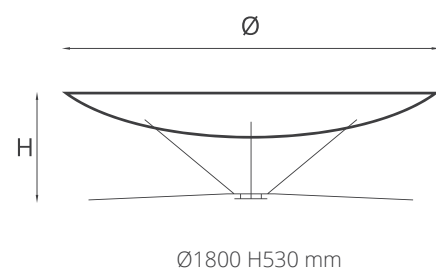

Fuocolo

Struttura: Acciaio.

Finitura: Ossidato.

Accessori, venduti separatamente: Base portalegna.

Structure: Steel.

Finish: Oxidised.

Accessories, sold separately: Firewood holder base.

Ossidato
Oxidised

Braciere a legna per esterno.
Prodotto fornito in kit da assemblare e completo di istruzioni di montaggio.

Wood fire pit for outdoor use.
Product supplied in an assembly kit, complete with assembly instructions.

Hole