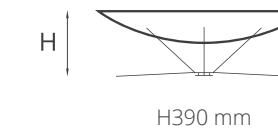

Onion

Struttura: Acciaio armonico.

Finitura: Ossidato.

Accessori, venduti separatamente: Griglia per barbecue in acciaio inox, Set vetri di protezione, Cover in Cordura di nylon.

Manutenzione: Utilizzare kit in dotazione.

Structure: Harmonic steel.

Finish: Oxidised.

Accessories, sold separately: Stainless steel barbecue grill, Set of protective glass, Cordura nylon cover.

Maintenance: Use kit supplied.

Ossidato
Oxidised

Braciere a legna per esterno.
Top di chiusura in dotazione, utile a isolare i residui della combustione.
Prodotto fornito in kit da assemblare e completo di istruzioni di montaggio.

Wood fire pit for outdoor use.
Supplied with closing top, useful for isolating combustion residue.
Product supplied in an assembly kit, complete with assembly instructions.

Discolo

Struttura: Acciaio.

Finitura: Ossidato.

Accessori, venduti separatamente: Treppiede in acciaio galvanizzato, Griglia per barbecue in acciaio inox, Cover per trasporto in Cordura di nylon.

Structure: Steel.

Finish: Oxidised.

Accessories, sold separately: Galvanised steel tripod, Stainless steel barbecue grill, Cordura nylon carrying cover.

Ossidato
Oxidised

Braciere a legna per esterno.

Wood fire pit for outdoor use.

Fuocolo

Struttura: Acciaio.

Finitura: Ossidato.

Accessori, venduti separatamente: Base portalegna.

Structure: Steel.

Finish: Oxidised.

Accessories, sold separately: Firewood holder base.

Ossidato
Oxidised

Braciere a legna per esterno.
Prodotto fornito in kit da assemblare e completo di istruzioni di montaggio.

Wood fire pit for outdoor use.
Product supplied in an assembly kit, complete with assembly instructions.

Hole

Struttura: Acciaio.

Finitura: Ossidato.