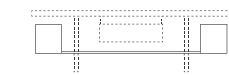

Braciere a legna per esterno.
Top di chiusura in dotazione, utile a isolare i residui della combustione.
Pietre disponibili a richiesta.
Prodotto fornito in kit da assemblare e completo di istruzioni di montaggio.

Wood fire pit for outdoor use.
Supplied with closing top, useful for isolating combustion residue.
Stones available on request.
Product supplied in an assembly kit, complete with assembly instructions.