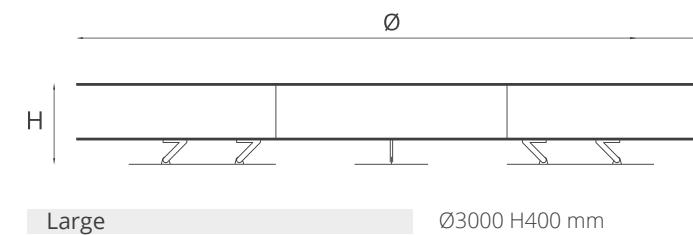

Ø2980 mm

Technical information

121 ◀

Zero_{oxidised}
steel collection

Zero_{inox}
steel collection

Struttura: Acciaio.

Finitura: Ossidato.

Accessori, venduti separatamente: Griglia per barbecue in acciaio inox, Set vetri di protezione, Cover in Cordura di nylon.