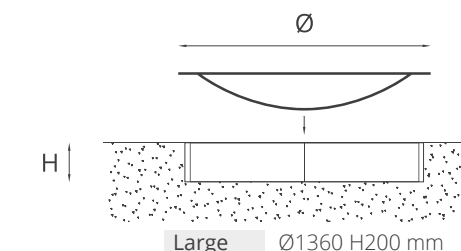

Struttura: Acciaio.

Finitura: Ossidato.

Accessori, venduti separatamente: Griglia per barbecue in acciaio inox.

Structure: Steel.

Finish: Oxidised.

Accessories, sold separately: Stainless steel barbecue grill.

Ossidato
Oxidised

Braciere a legna per esterno.
Top di chiusura in dotazione per rendere il braciere pedonabile e utile a isolare i residui della combustione.
Prodotto fornito in kit da assemblare e completo di istruzioni di montaggio.

Wood fire pit for outdoor use.
Supplied with closing top so that the fire pit can be walked on.
Useful for isolating combustion residue.
Product supplied in an assembly kit, complete with assembly instructions.