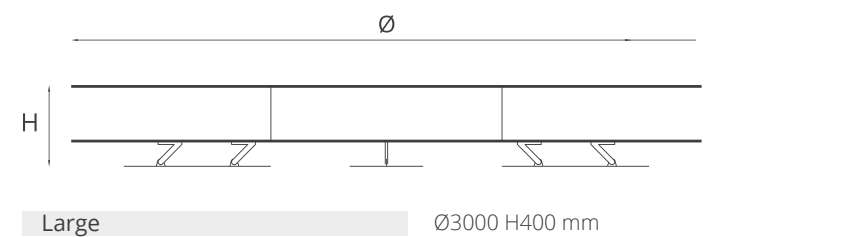

Zero_{aluminium}
texture collection

Struttura: Acciaio. Finitura: Bianco, Nero. Accessori, venduti separatamente: Griglia per barbecue in acciaio inox, Set vetri di protezione, Cover in Cordura di nylon. Manutenzione: Utilizzare panno morbido e acqua tiepida.