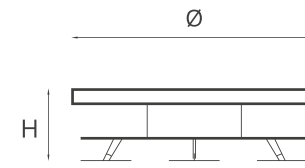

Ercole concrete

XSmall Ø1200 H350 mm