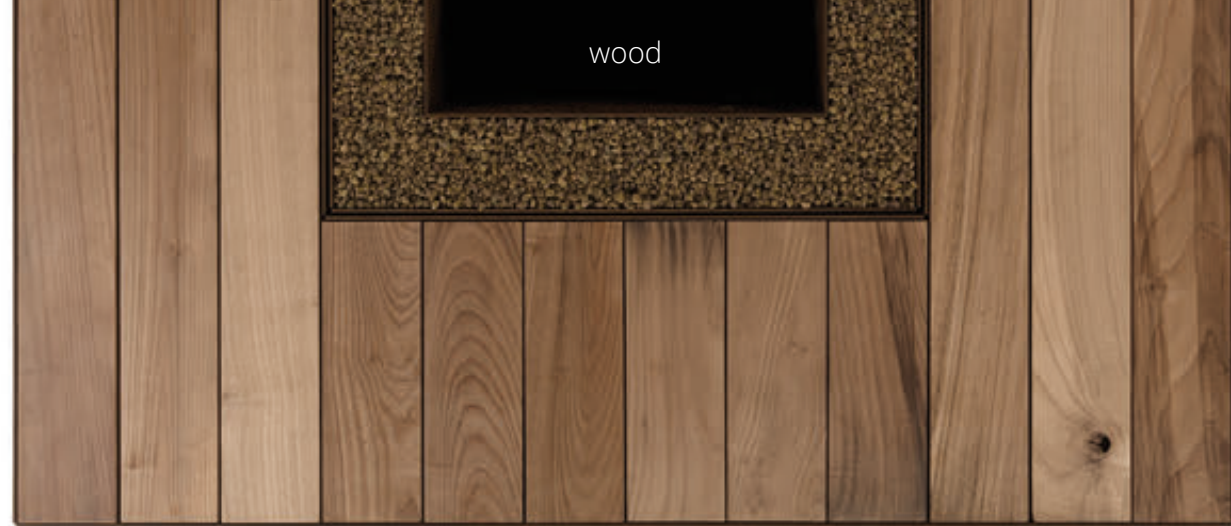

i materiali

materials

qualcosa in più

something more

Tavolo può essere arricchito con il vano portalegna, comoda struttura che permette di stoccare e organizzare la legna in modo semplice e naturale.

Tavolo can be enriched with the wood compartment, a convenient structure where wood can be stored and organised in a simple and natural way.