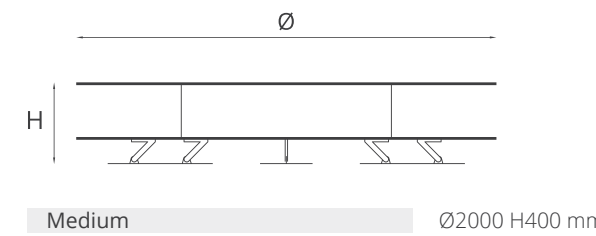

Ø2980 mm

Technical information

121 ◀

Zero_{oxidised}
steel collection

Zero_{inox}
steel collection

Struttura: Acciaio.

Finitura: Ossidato.

Accessori, venduti separatamente: Griglia per barbecue in acciaio inox, Set vetri di protezione, Cover in Cordura di nylon.