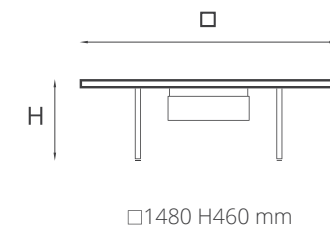

Tavolo

Struttura: Acciaio.

Finitura: Ossidato.
Top: Legno di Castagno.

Accessori, venduti separatamente: Vano porta-legna, Griglia per barbecue in acciaio inox, Set vetri di protezione, Cover in Cordura di nylon.

Manutenzione: Panno morbido e acqua tiepida.

Structure: Steel.

Finish: Oxidised.
Top: Chestnut wood.

Accessories, sold separately: Firewood compartment, Stainless steel barbecue grill, Set of protective glass, Cordura nylon cover.

Maintenance: Soft cloth and lukewarm water.

Braciere a legna per esterno.
Top di chiusura in dotazione, utile a isolare i residui della combustione.
Pietre disponibili a richiesta.
Prodotto fornito in kit da assemblare e completo di istruzioni di montaggio.

Wood fire pit for outdoor use.
Supplied with closing top, useful for isolating combustion residue.
Stones available on request.
Product supplied in an assembly kit, complete with assembly instructions.