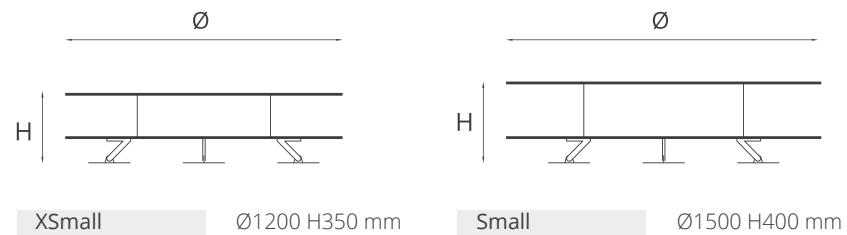

Ø2980 mm

Technical information

121 ◀

Zero_{oxidised}
steel collection

Zero_{inox}
steel collection

Struttura: Acciaio.

Finitura: Ossidato.

Accessori, venduti separatamente: Griglia per barbecue in acciaio inox, Set vetri di protezione, Cover in Cordura di nylon.