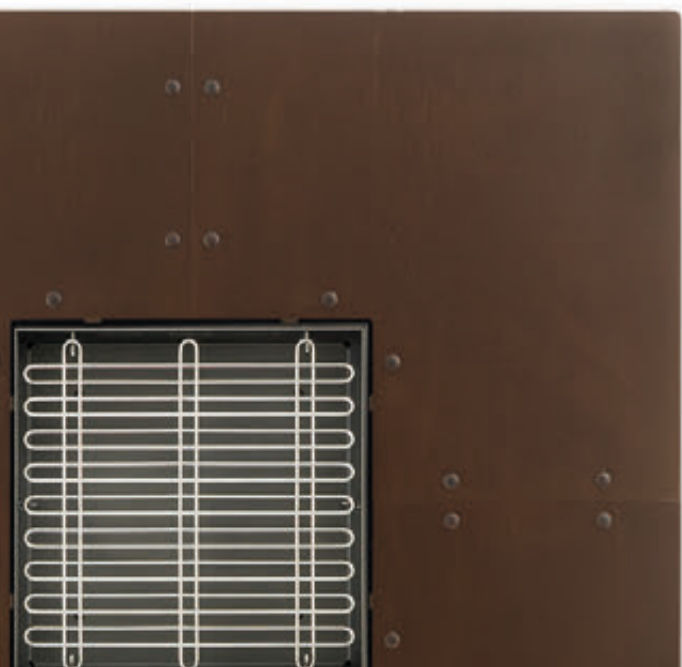

wood

oxidised

inox

□ 1600 mm

□1250 mm

□1600 mm

Zen

Zen