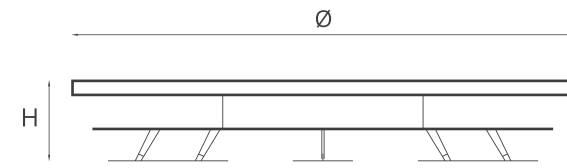

Small Ø1500 H420 mm

Large Ø2500 H420 mm

Ercole marble

XSmall Ø1200 H350 mm

Small Ø1500 H420 mm

Large Ø2500 H420 mm

Struttura: Acciaio.

Finitura: Ossidato.
Top: Cemento realizzato con tecniche artigianali.
Basic, Bianco, Brown.