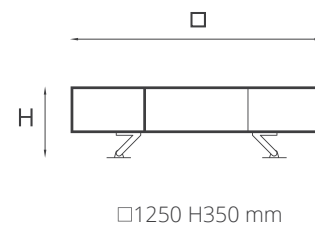

Toast

Struttura: Acciaio.

Finitura: Ossidato, Inox.

Accessori, venduti separatamente: Griglia per barbecue in acciaio inox, Set vetri di protezione, Cover in Cordura di nylon.

Manutenzione: Utilizzare kit in dotazione.

Structure: Steel.

Finish: Oxidised, Inox.

Accessories, sold separately: Stainless steel barbecue grill, Set of protective glass, Cordura nylon cover.

Maintenance: Use kit supplied.

Ossidato
Oxidised

Inox

Braciere a legna per esterno.
Top di chiusura in dotazione, utile a isolare i residui della combustione.
Prodotto fornito in kit da assemblare e completo di istruzioni di montaggio.

Wood fire pit for outdoor use.
Supplied with closing top, useful for isolating combustion residue.
Product supplied in an assembly kit, complete with assembly instructions.