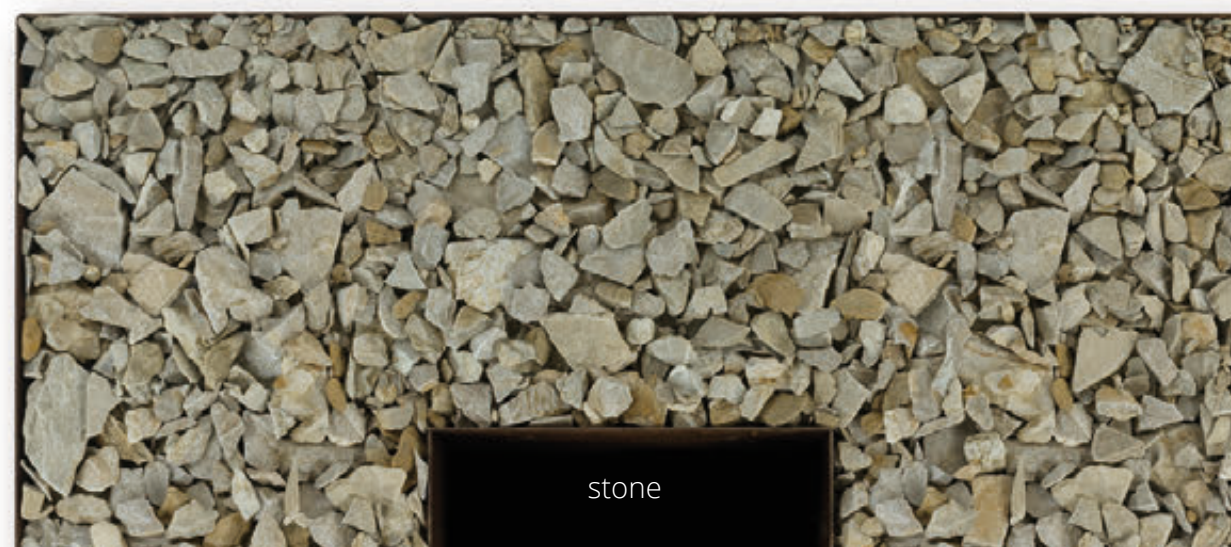

i materiali

materials