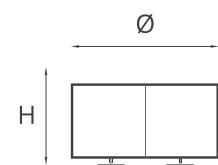

Mangiafuoco

Ø800 H450 mm

Struttura: Acciaio.

Finitura: Ossidato, Bianco.

Structure: Steel.

Finish: Oxidised, White.