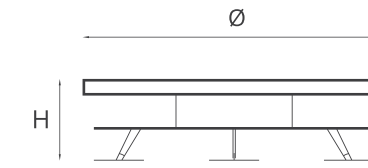

Small Ø1500 H420 mm

Large Ø2500 H420 mm

Ercole marble

XSmall Ø1200 H350 mm

Small Ø1500 H420 mm

Large Ø2500 H420 mm

Struttura: Acciaio.

Finitura: Ossidato.
Top: Cemento realizzato con tecniche artigianali.
Basic, Bianco, Brown.