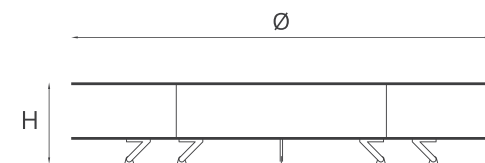

Medium Ø2000 H400 mm