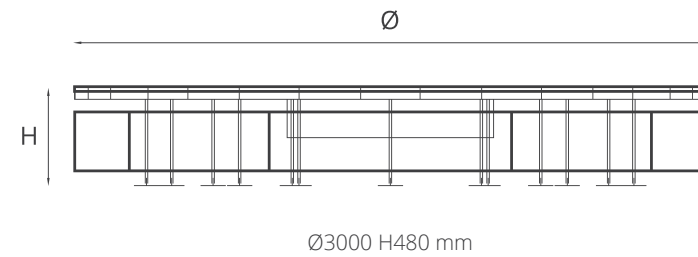

Artù

Struttura: Acciaio.

Finitura: Ossidato.
Top: Legno di Castagno antico, recuperato e trattato a calore e vapore senza l'aggiunta di additivi chimici.

Accessori, venduti separatamente: Griglia per barbecue in acciaio inox, Set vetri di protezione, Cover in Cordura di nylon.

Manutenzione: Per struttura Ossidato e top in Legno utilizzare kit in dotazione.

Structure: Steel.

Finish: Oxidised.
Top: Antique Chestnut wood, recovered and treated with heat and steam without chemical additives.

Accessories, sold separately: Stainless steel barbecue grill, Set of protective glass, Cordura nylon cover.

Maintenance: For the Oxidised finish and Wood top, use kit supplied.

Braciere a legna per esterno.
Top di chiusura in dotazione, utile a isolare i residui della combustione.
Prodotto fornito in kit da assemblare e completo di istruzioni di montaggio.

Wood fire pit for outdoor use.
Supplied with closing top, useful for isolating combustion residue.
Product supplied in an assembly kit, complete with assembly instructions.

Tavolo