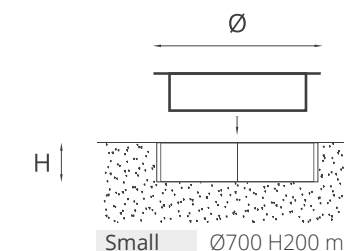

Struttura: Acciaio.

Finitura: Ossidato.

Accessori, venduti separatamente: Griglia per barbecue in acciaio inox.

Structure: Steel.

Finish: Oxidised.

Accessories, sold separately: Stainless steel barbecue grill.

Ossidato
Oxidised

Braciere a legna per esterno.
Top di chiusura in dotazione per rendere il braciere pedonabile e utile a isolare i residui della combustione.
Prodotto fornito in kit da assemblare e completo di istruzioni di montaggio.

Wood fire pit for outdoor use.
Supplied with closing top so that the fire pit can be walked on.
Useful for isolating combustion residue.
Product supplied in an assembly kit, complete with assembly instructions.