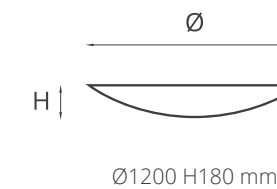

Onion

Struttura: Acciaio armonico.

Finitura: Ossidato.

Accessori, venduti separatamente: Griglia per barbecue in acciaio inox, Set vetri di protezione, Cover in Cordura di nylon.

Manutenzione: Utilizzare kit in dotazione.

Structure: Harmonic steel.

Finish: Oxidised.

Accessories, sold separately: Stainless steel barbecue grill, Set of protective glass, Cordura nylon cover.

Maintenance: Use kit supplied.

Ossidato
Oxidised

Braciere a legna per esterno.
Top di chiusura in dotazione, utile a isolare i residui della combustione.
Prodotto fornito in kit da assemblare e completo di istruzioni di montaggio.

Wood fire pit for outdoor use.
Supplied with closing top, useful for isolating combustion residue.
Product supplied in an assembly kit, complete with assembly instructions.

Discolo

Struttura: Acciaio.

Finitura: Ossidato.

Accessori, venduti separatamente: Treppiede in acciaio galvanizzato, Griglia per barbecue in acciaio inox, Cover per trasporto in Cordura di nylon.

Structure: Steel.

Finish: Oxidised.

Accessories, sold separately: Galvanised steel tripod, Stainless steel barbecue grill, Cordura nylon carrying cover.

Ossidato
Oxidised

Braciere a legna per esterno.

Wood fire pit for outdoor use.

Fuocolo

Struttura: Acciaio.

Finitura: Ossidato.

Accessori, venduti separatamente: Base portalegna.

Structure: Steel.

Finish: Oxidised.

Accessories, sold separately: Firewood holder base.

Ossidato
Oxidised

Braciere a legna per esterno.
Prodotto fornito in kit da assemblare e completo di istruzioni di montaggio.

Wood fire pit for outdoor use.
Product supplied in an assembly kit, complete with assembly instructions.

Hole

Struttura: Acciaio.

Finitura: Ossidato.