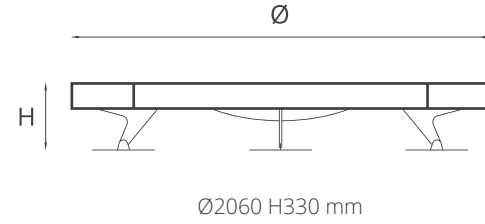

Rondo

Struttura: Acciaio.

Finitura: Ossidato.
Top: Pietra trachite Santafigora spazzolata a effetto naturale.

Accessori, venduti separatamente: Griglia per barbecue in acciaio inox, Set vetri di protezione, Cover in Cordura di nylon.

Manutenzione: Panno morbido e acqua tiepida per top in Pietra.

Structure: Steel.

Finish: Oxidised.
Top: Brushed Santafigora trachyte stone with natural effect.

Accessories, sold separately: Stainless steel barbecue grill, Set of protective glass, Cordura nylon cover.

Maintenance: Soft cloth and lukewarm water for Stone top.

Naturale
Natural

Braciere a legna per esterno.
Top di chiusura in dotazione, utile a isolare i residui della combustione.
Prodotto fornito in kit da assemblare e completo di istruzioni di montaggio.

Wood fire pit for outdoor use.
Supplied with closing top, useful for isolating combustion residue.
Product supplied in an assembly kit, complete with assembly instructions.