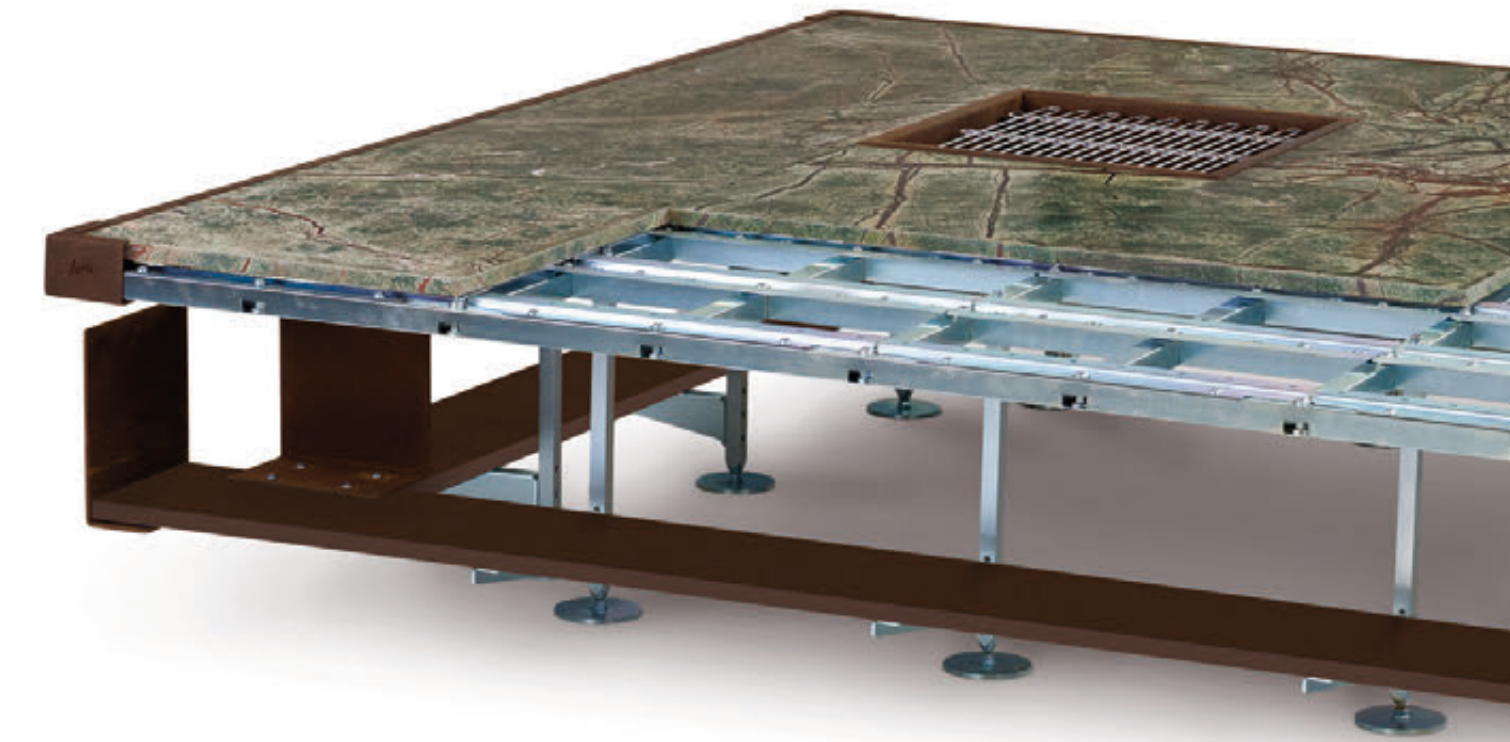

la tecnologia

technology

Semplicità e tecnologia
alla base del progetto Opera.
Solida è la struttura,
elegante è il design.

Simplicity and technology are the
basic features of the Opera project.
Solid structure and elegant design.