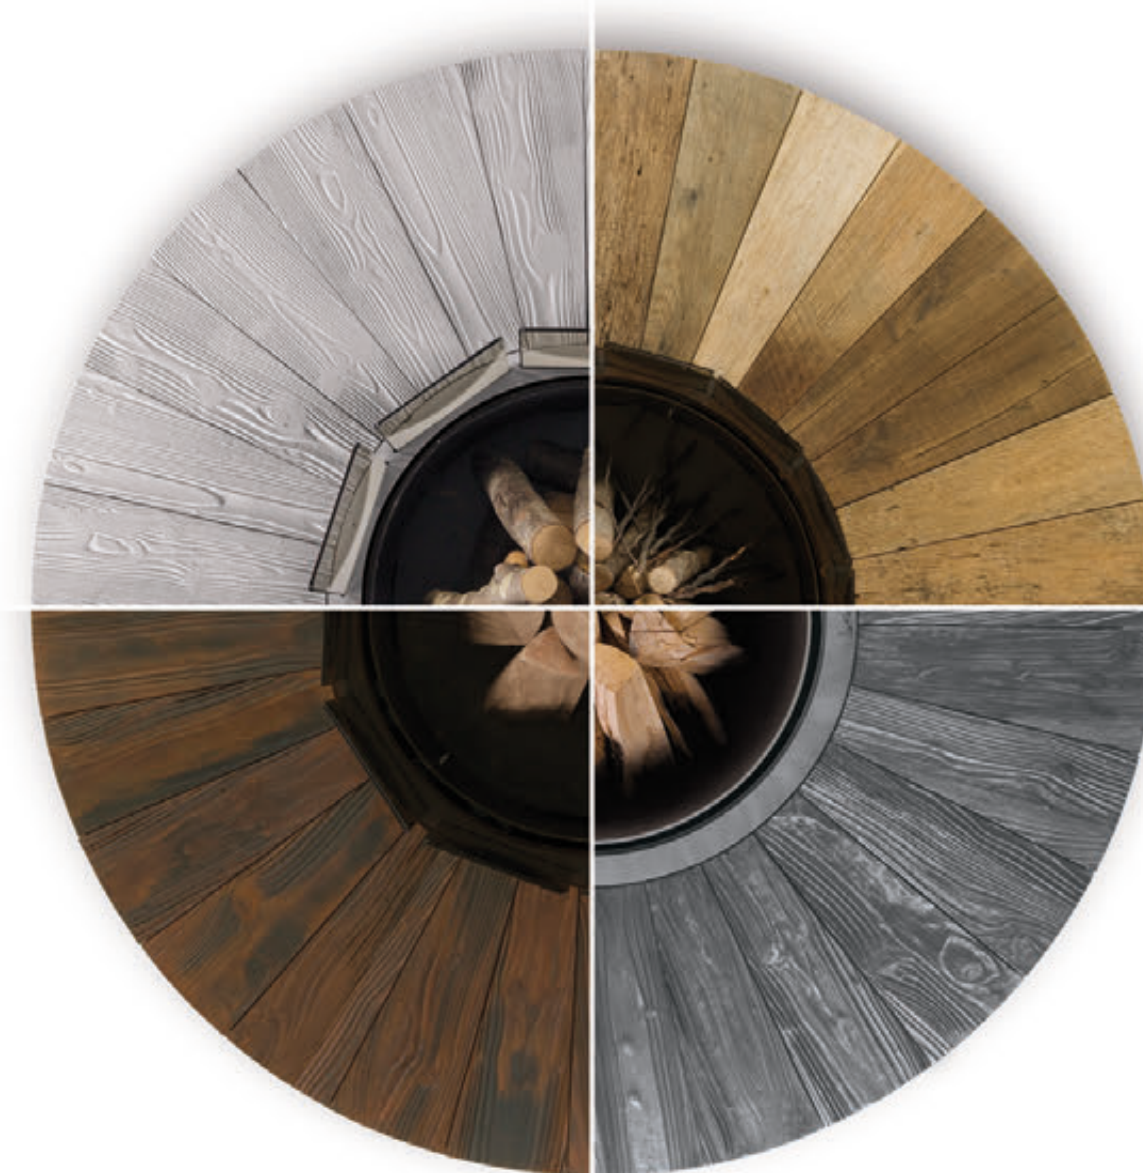

Texture collection

aluminium

Struttura in acciaio Inox con piano superiore ricavato da alluminio fuso. Spazzolato e lucidato con tecniche artigianali.

Stainless steel framework with upper surface obtained from melted aluminium. Brushed and polished with handcrafted techniques.

wood

Struttura in acciaio ossidato con piano superiore in legno antico, recuperato e trattato.

Oxidised steel framework with upper surface made of antique wood, recovered and treated.

iron brown

Struttura in acciaio ossidato con piano superiore ricavato da metallo fuso e rifinito con tecniche artigianali. La texture richiama la matericità del legno.

Oxidised steel framework with upper surface obtained from melted iron, finished with handcrafted techniques. The texture recalls the materiality of wood.

iron

Struttura in acciaio spazzolato con piano superiore ricavato da metallo fuso e rifinito con tecniche artigianali.

Brushed steel framework with upper surface obtained from melted iron, finished with handcrafted techniques.