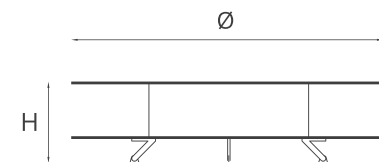

Zero^{wood}

texture collection

Small Ø1500 H400 mm