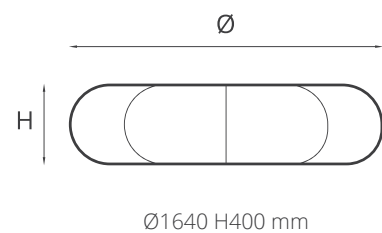

Onion

Struttura: Acciaio armonico.

Finitura: Ossidato.

Accessori, venduti separatamente: Griglia per barbecue in acciaio inox, Set vetri di protezione, Cover in Cordura di nylon.

Manutenzione: Utilizzare kit in dotazione.

Structure: Harmonic steel.

Finish: Oxidised.

Accessories, sold separately: Stainless steel barbecue grill, Set of protective glass, Cordura nylon cover.

Maintenance: Use kit supplied.

Ossidato
Oxidised

Braciere a legna per esterno.
Top di chiusura in dotazione, utile a isolare i residui della combustione.
Prodotto fornito in kit da assemblare e completo di istruzioni di montaggio.

Wood fire pit for outdoor use.
Supplied with closing top, useful for isolating combustion residue.
Product supplied in an assembly kit, complete with assembly instructions.