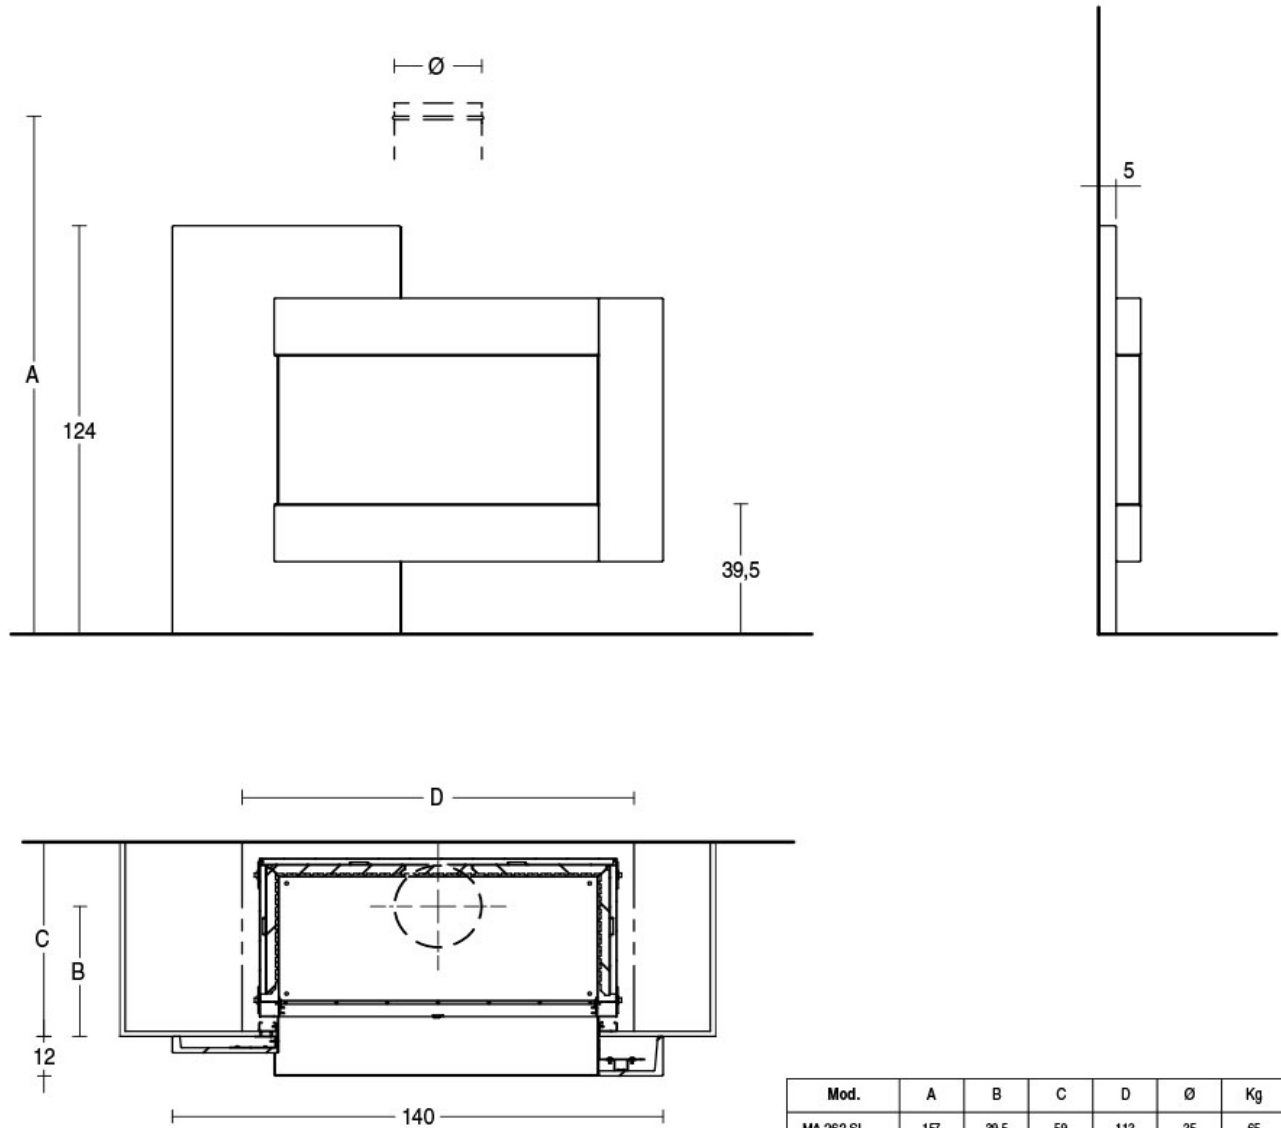

Compatible Fireplace

ME 90/44 - MC 90/44 - MA 263 SL - MA 263 B SL

IG 90 - IG 90B

COLOURS

TECHNICAL DRAWING

Mod.	A	B	C	D	Ø	Kg
MA 263 SL	157	39.5	59	112	25	65
MA 263 B SL	157	30.3	60.6	112	20	65
ME 90/44	162.5	46	70	113	25	65
ME 90/44 B	162.5	36.3	72	116	25	65
MC 90/44	85.5	38	59	108.5	20	65
MC 90/44 SL	85.5	42	62	108	20	65
IG 90	90	31.5	49.5	103	15	65
IG 90 B	90	25.3	50.6	122	15	65